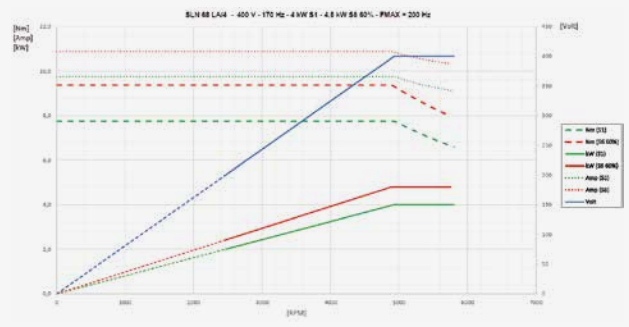

REV. SLN.2025.00

LONG NOSE ELECTROSPINDLE

- Raffreddamento ad aria
Air cooled
- Classe di protezione IP55
IP55 degree of protection
- 6.000

Naso mandrino personalizzabile
Customizable spindle nose

Curva di coppia / potenza personalizzabile
Customized Torque / Power diagram

| DUTY | | S1 | S6 - 60% |
|-----------------|-----|------|----------|
| POWER | kW | 4,0 | 4,8 |
| TORQUE | Nm | 7,8 | 9,4 |
| VOLTAGE | V | 400 | 400 |
| RATED FREQUENCY | Hz | 170 | 170 |
| RATED SPEED | rpm | 4915 | 4870 |
| MAX. FREQUENCY | Hz | 200 | 200 |
| MAX. SPEED | rpm | 6000 | 6000 |